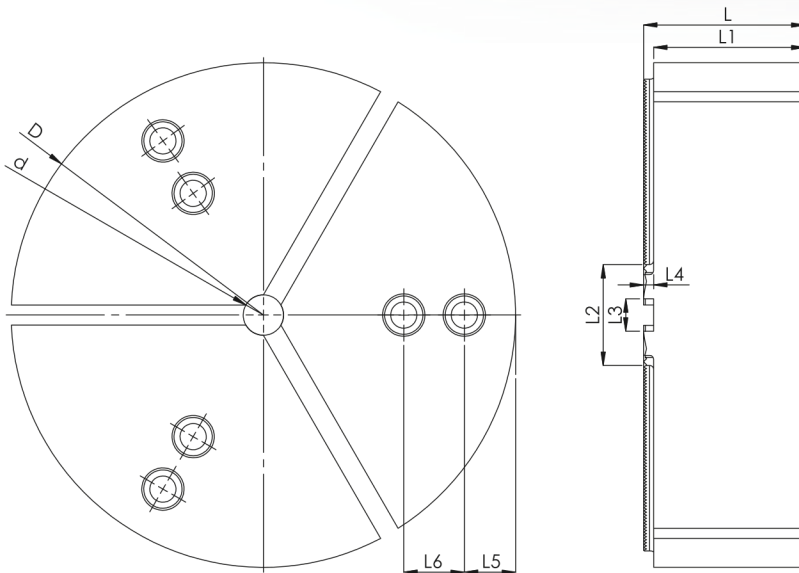

Circle Soft Jaws

DY / Series

Order Code	ChuckDia	Serration	Dimensions											Weight
			L	L1	L2	L3	L4	L5	L6	D	d	D1	d1	Kg
DY0660170	6"	1.5X60°	50	45	30	12	5	16	20	169	20	17	11	9,3
DY0880210	8"	1.5X60°	70	65	35	14	5	19	25	210	20	19	13	20
DY1080250	10"	1.5X60°	80	75	40	16	5	25	30	250	20	19	13	28
DY1280300	12"	1.5X60°	80	85	50	21	5	33	30	300	20	25	17	39